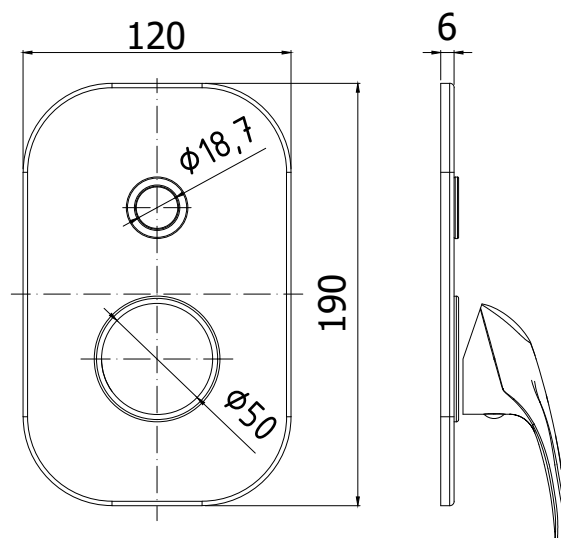

COLLEZIONE

incassi projects - concealed mixer projects

IMMAGINE PRODOTTO

DISEGNO TECNICO

DESCRIZIONE

Set esterno per art. ND 015CR

ART.

ND 015CREST

da abbinare solo con art. INC01540CR

FINITURE

ND

CREST - cromo

PAGINA PRODOTTO

www.paffoni.it